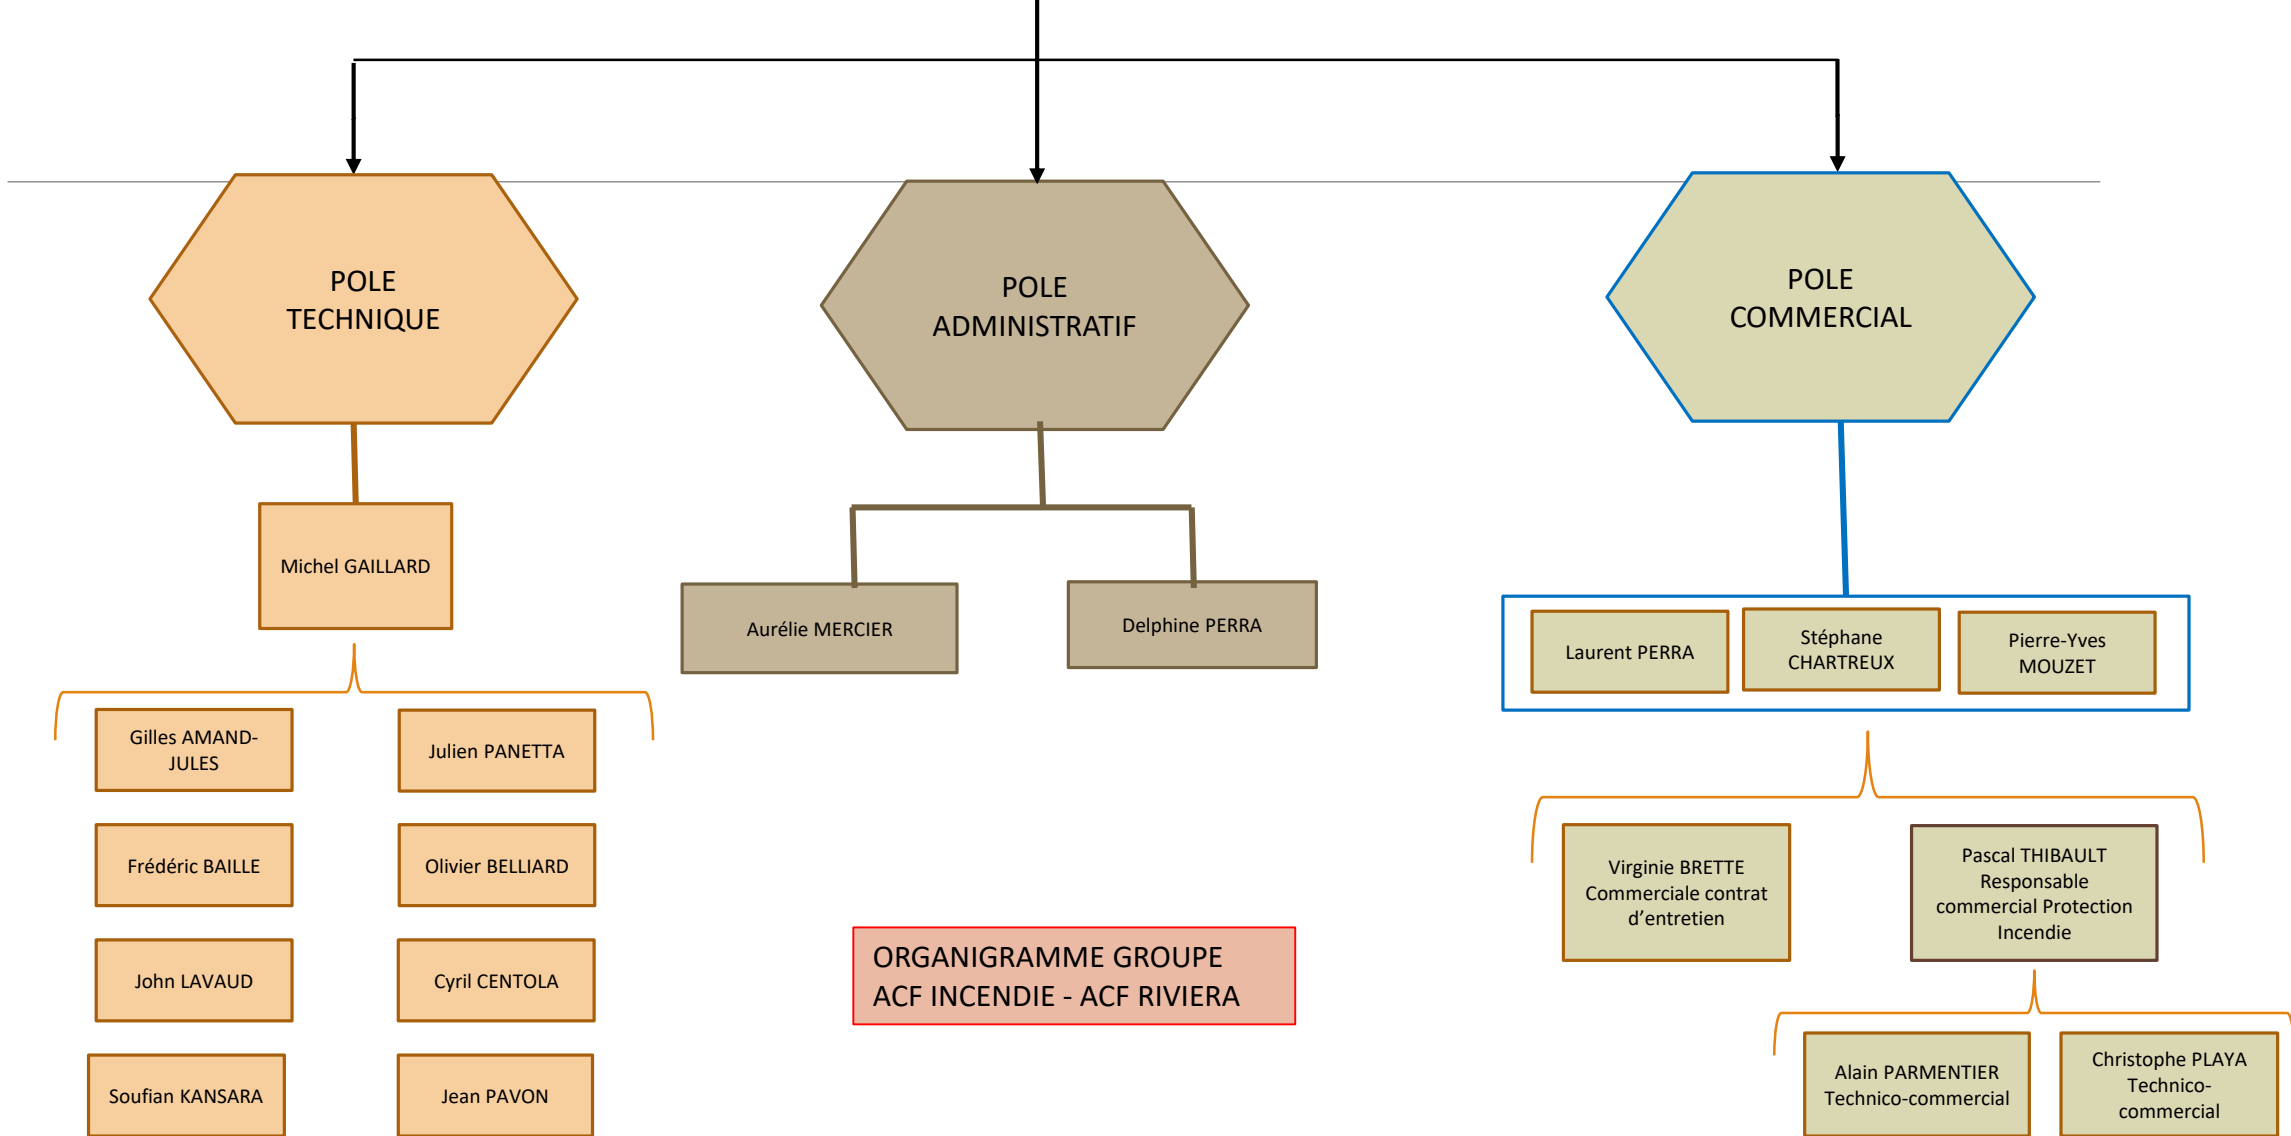

Groupe ACF INCENDIE-ACF RIVIERA

2 Métiers 2 approches mais 1 seul but votre sécurité

Deux activités avec des fabricants français historiques

Protection Incendie

Détection Incendie

ACF INCENDIE est distributeur EUROFEU depuis 1988

ACF INCENDIE est distributeur ASD et NEUTRONIC depuis 2010

Plans

Formation

Groupe ACF INCENDIE-ACF RIVIERA

2 Métiers 2 approches mais 1 seule organisation

ORGANIGRAMME GROUPE
ACF INCENDIE - ACF RIVIERA

Réactivité, Proximité ,Professionnalisme